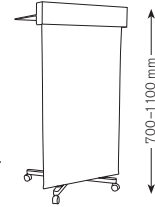

MIXX REDNERPULT

Pult mit ausziehbarem gestreiftem Frontrollo und integrierter Beleuchtung in der oberen Blende.
Zentralfuß auf vier Rollen, davon zwei mit Bremse oder auf vier Stellfüßen lieferbar.
Höhenverstellbar von 700 – 1100 mm. Gewicht: 10,5 Kg.

Namn / name / Name	bx d / wx d / BxT mm	Art.Nr
Talarstol	560x500	172 150 90
Lectern		
Rednerpult