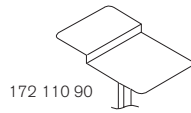

MIXX PROJEKTORBORD

Levereras med fyra hjul, varav två låsbara eller med fyra ställfötter.
Höjjustering från 650 – 1000 mm. Vikt: Overheadvagn: 8,3 kg. LCD-vagn: 8,4 kg.

MIXX PROJECTOR TROLLEY

Base with four castors, of which two are lockable or four adjustable feet.
Variable height 650 – 1000 mm. Weight: Overhead trolley: 8,3 kg, LCD trolley: 8,4 kg.

MIXX PROJEKTORTISCH

Zentralfuß auf vier Rollen, davon zwei mit Bremse oder auf vier Stellfüßen lieferbar.
Höhenverstellbar von 650 – 1000 mm. Gewicht: Overheadwagen: 8,3 Kg, LCD-Wagen: 8,4 Kg.

Namn / name / Name	bx d / wx d / BxT mm	Art.Nr
Overhead	660x400	172 110 90
LCD	660x520	172 170 90