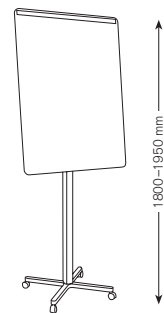

MIXX REDNERPULT

Pult mit ausziehbarem gestreiftem Frontrollo und integrierter Beleuchtung in der oberen Blende.
Zentralfuß auf vier Rollen, davon zwei mit Bremse oder auf vier Stellfüßen lieferbar.
Höhenverstellbar von 700 – 1100 mm. Gewicht: 10,5 Kg.

Namn / name / Name	bx d / wx d / BxT mm	Art.Nr
Talarstol	560x500	172 150 90
Lectern		
Rednerpult		

MIXX BLÄDDERBLOCKSSTÄLL

Vit lättviktsskiva med pappershållare och pennhylla i acrylplast. Höjjustering från 1800 – 1950 mm. Levereras med fyra hjul, varav två låsbara eller med fyra ställfötter.
Vikt: 16,0 kg.

MIXX FLIPCHART STAND

White light-weight board with paper pad clamp and acrylic pen shelf. Base with four castors, of which two are lockable or four adjustable feet. Variable height 1800 – 1950 mm.
Weight: 16,0 kg.

MIXX FLIPCHART

Weißer Rückplatte mit Papierhalter und Stiftablage. Höhenverstellbar von 1800 – 1950 mm.
Zentralfuß auf vier Rollen, davon zwei mit Bremse oder auf vier Stellfüßen lieferbar.
Gewicht: 16,0 Kg.